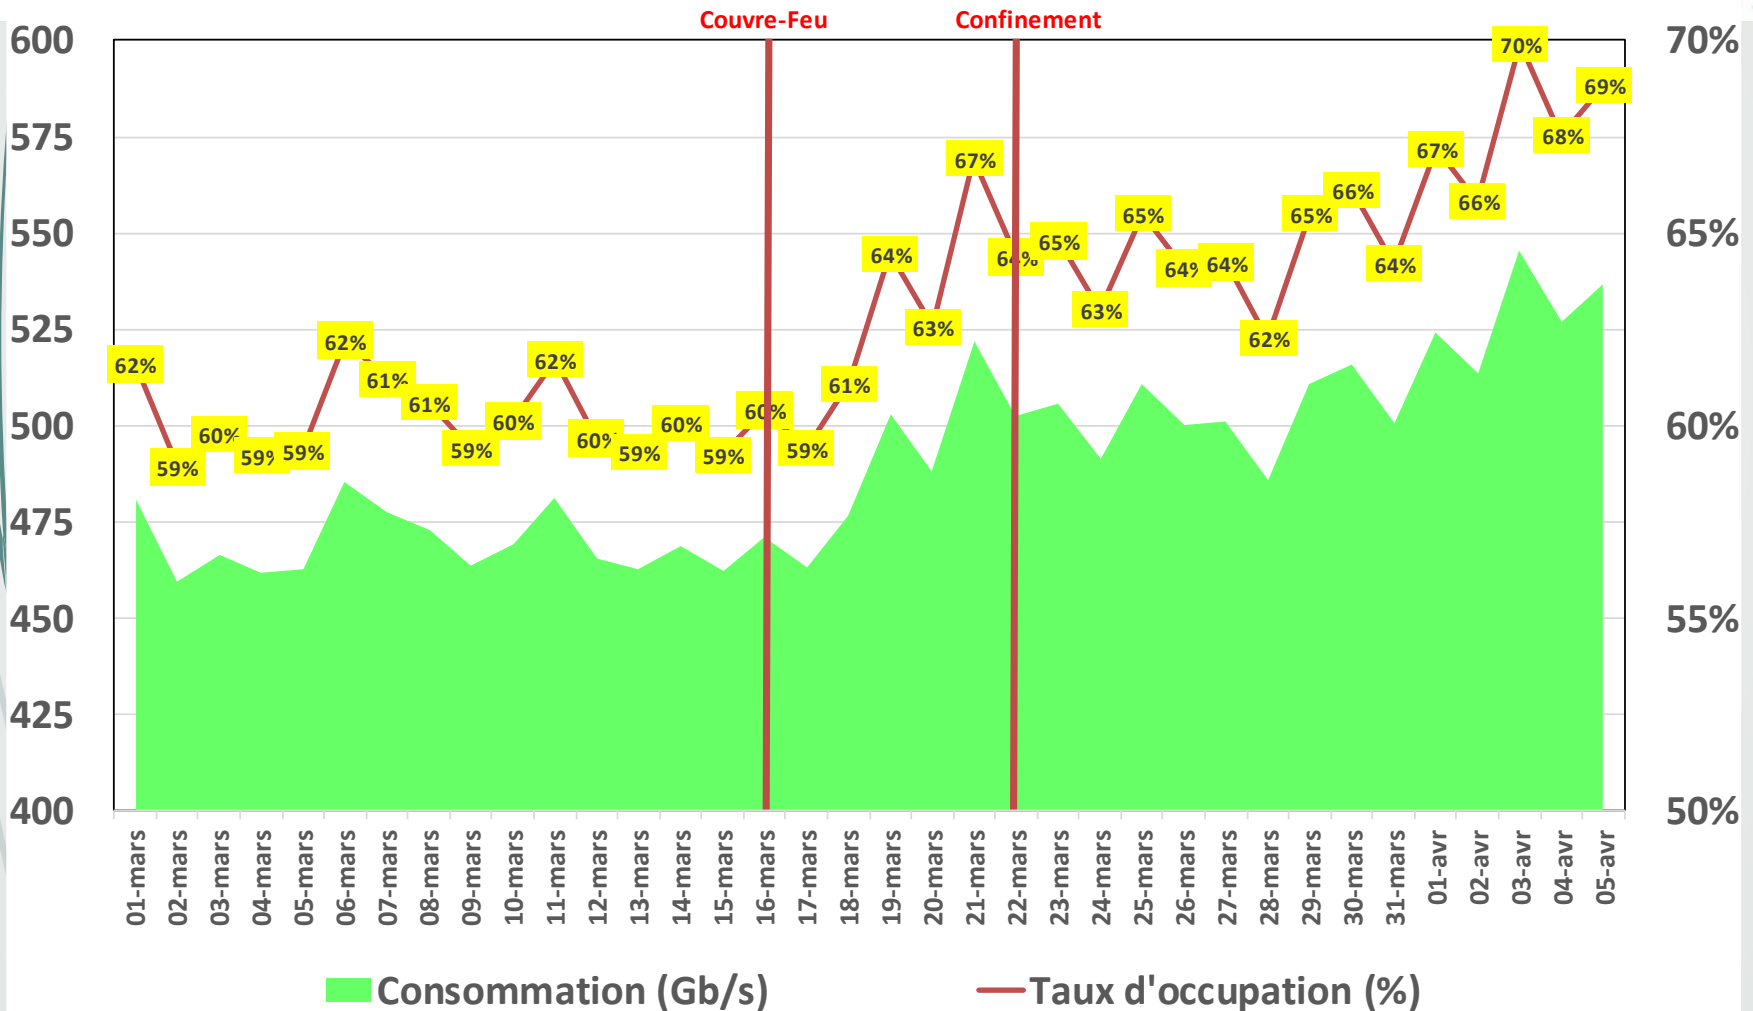

Bande Passante Internationale

Bande Passante Internationale