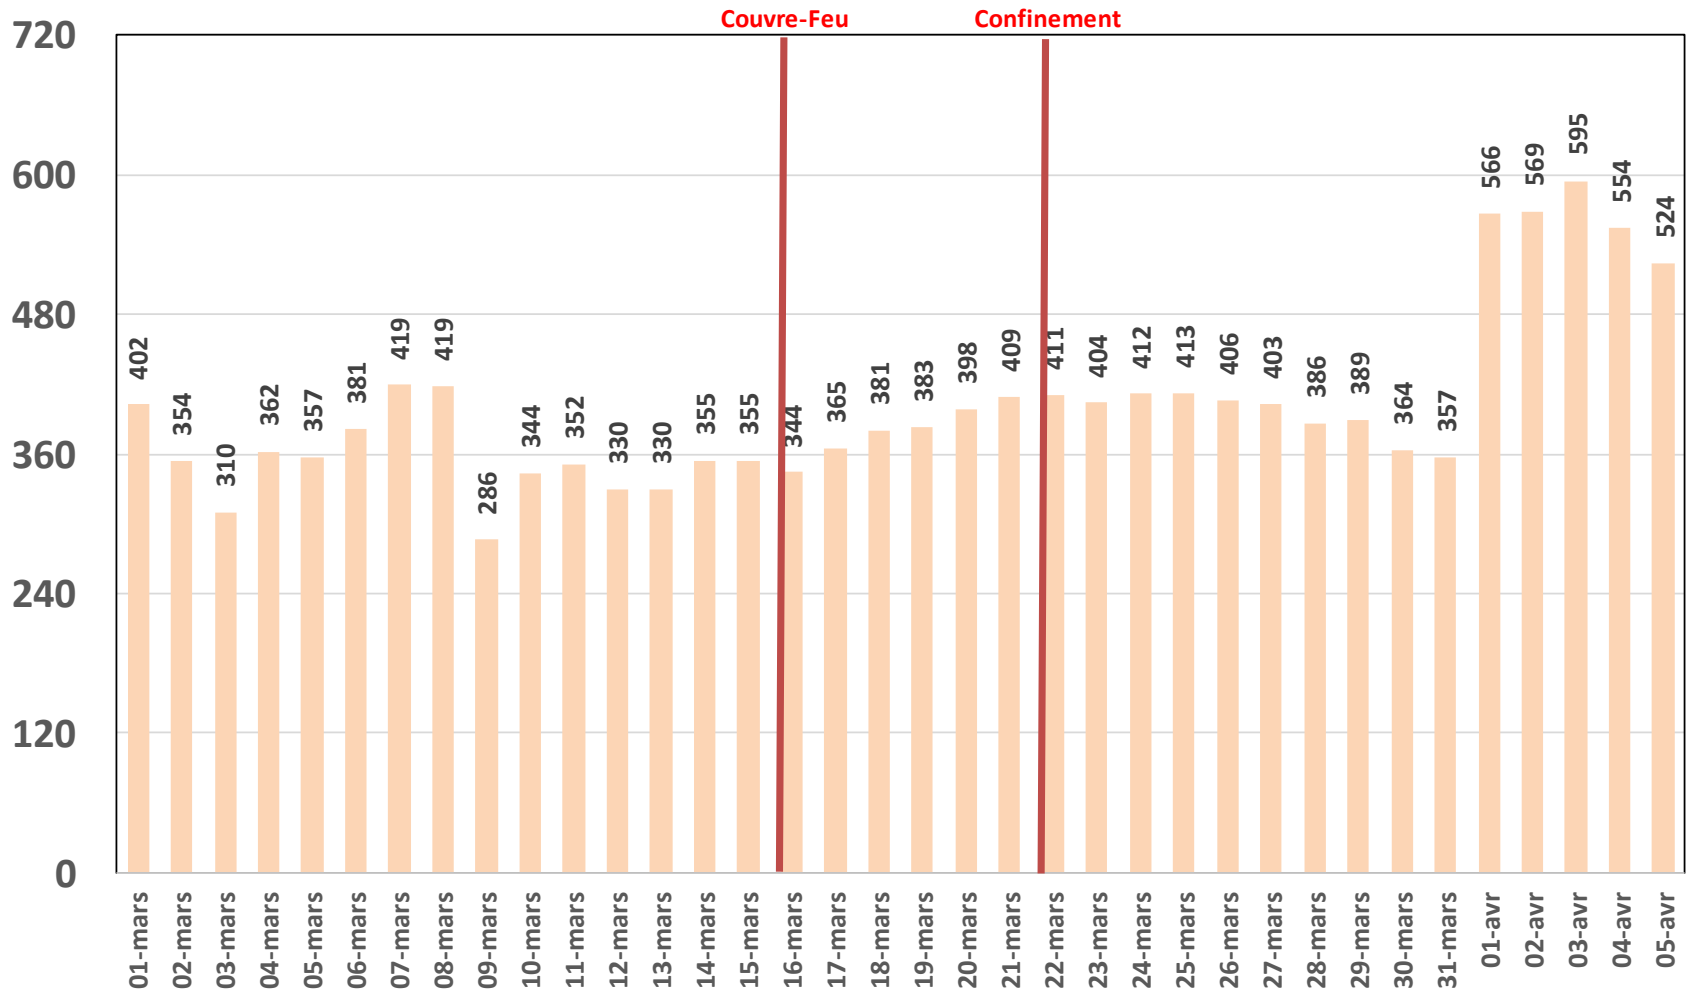

Traffic Data sur Box-Data

Traffic Data sur Box-Data (To)