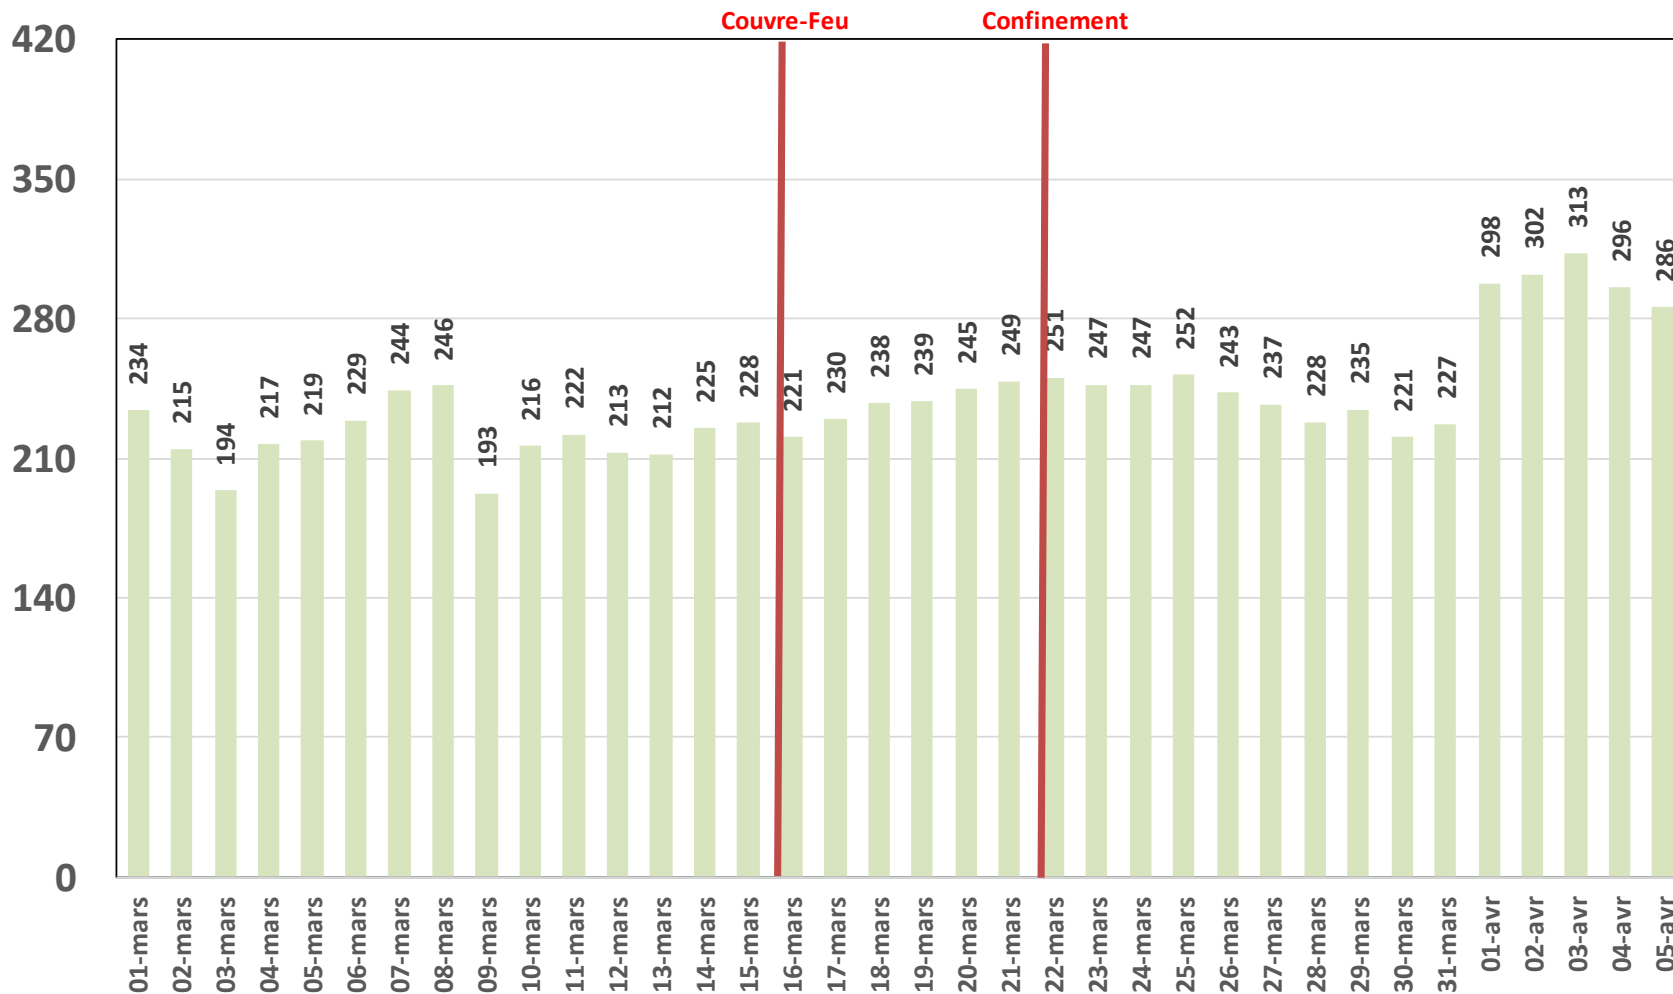

Trafic Data Mobile sur Clés 3G/4G

Trafic Data Mobile sur Clés 3G/4G (To)